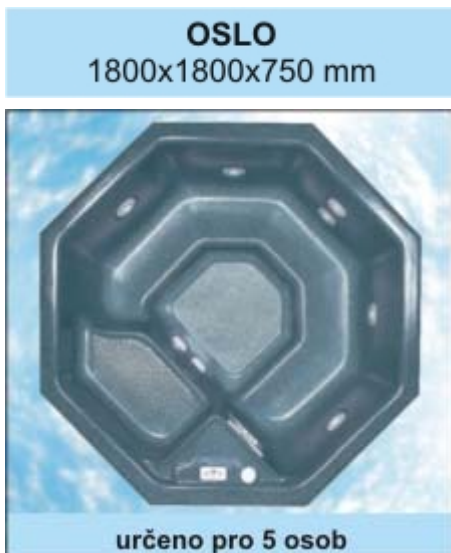

## SKUPINA 25

Whirlpooly SPAFORM jsou vyráběny ve Velké Británii a na oblibě si získaly díky jedinečnému designu a smyslu pro detail. Tyto whirlpooly jsou dodávány ve třech úrovních výbavy: základní, standardní (Premium) a nadstandardní (Premium Plus). Pro kompletní technická data žádejte prospekt WHIRLPOOLY POOL2000.